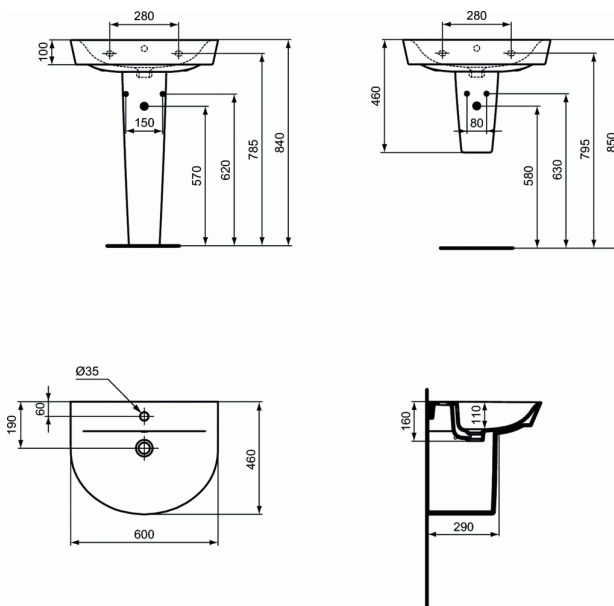

Cod produs E1378

CONNECT AIR Lavoar Arc 60 cm

Lavoar Arc 60 cm

Cu orificiu pentru baterie

In cutie de carton

EN 14688

Se combina cu: picior E074901, semipicior E074801 sau pentru montaj individual numai cu sifon estetic

Optionale recomandate:

- Picior (E074901)
- Semipicior (E074801)
- Set de fixare M10 x 140 mm (WW965340)
- Sifon estetic G1 1/4 (E0079AA)
- Robinet coltar estetic (conexiune la apa G1/2, conexiunea la furtunul flexibil al bateriei 10 mm/ G3/8) - 1 bucata (A3491AA)
- Sifon pentru lavoar G1 1/4 - de tip tubular (A2305AA)
- Robinet coltar (conectare la apa G1/2, conectare la baterie 10mm/ G3/8) - 1 bucata (B7883AA)
- Adaptor pentru sifon G 1 1/4 (daca se monteaza cu baterie fara ventil) (B4801AA)